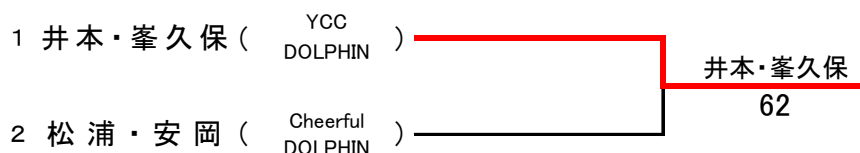

ベテランの部

ピンクリボンレディーステニス大会

【本戦】

【コンソレーション】

3位決定戦