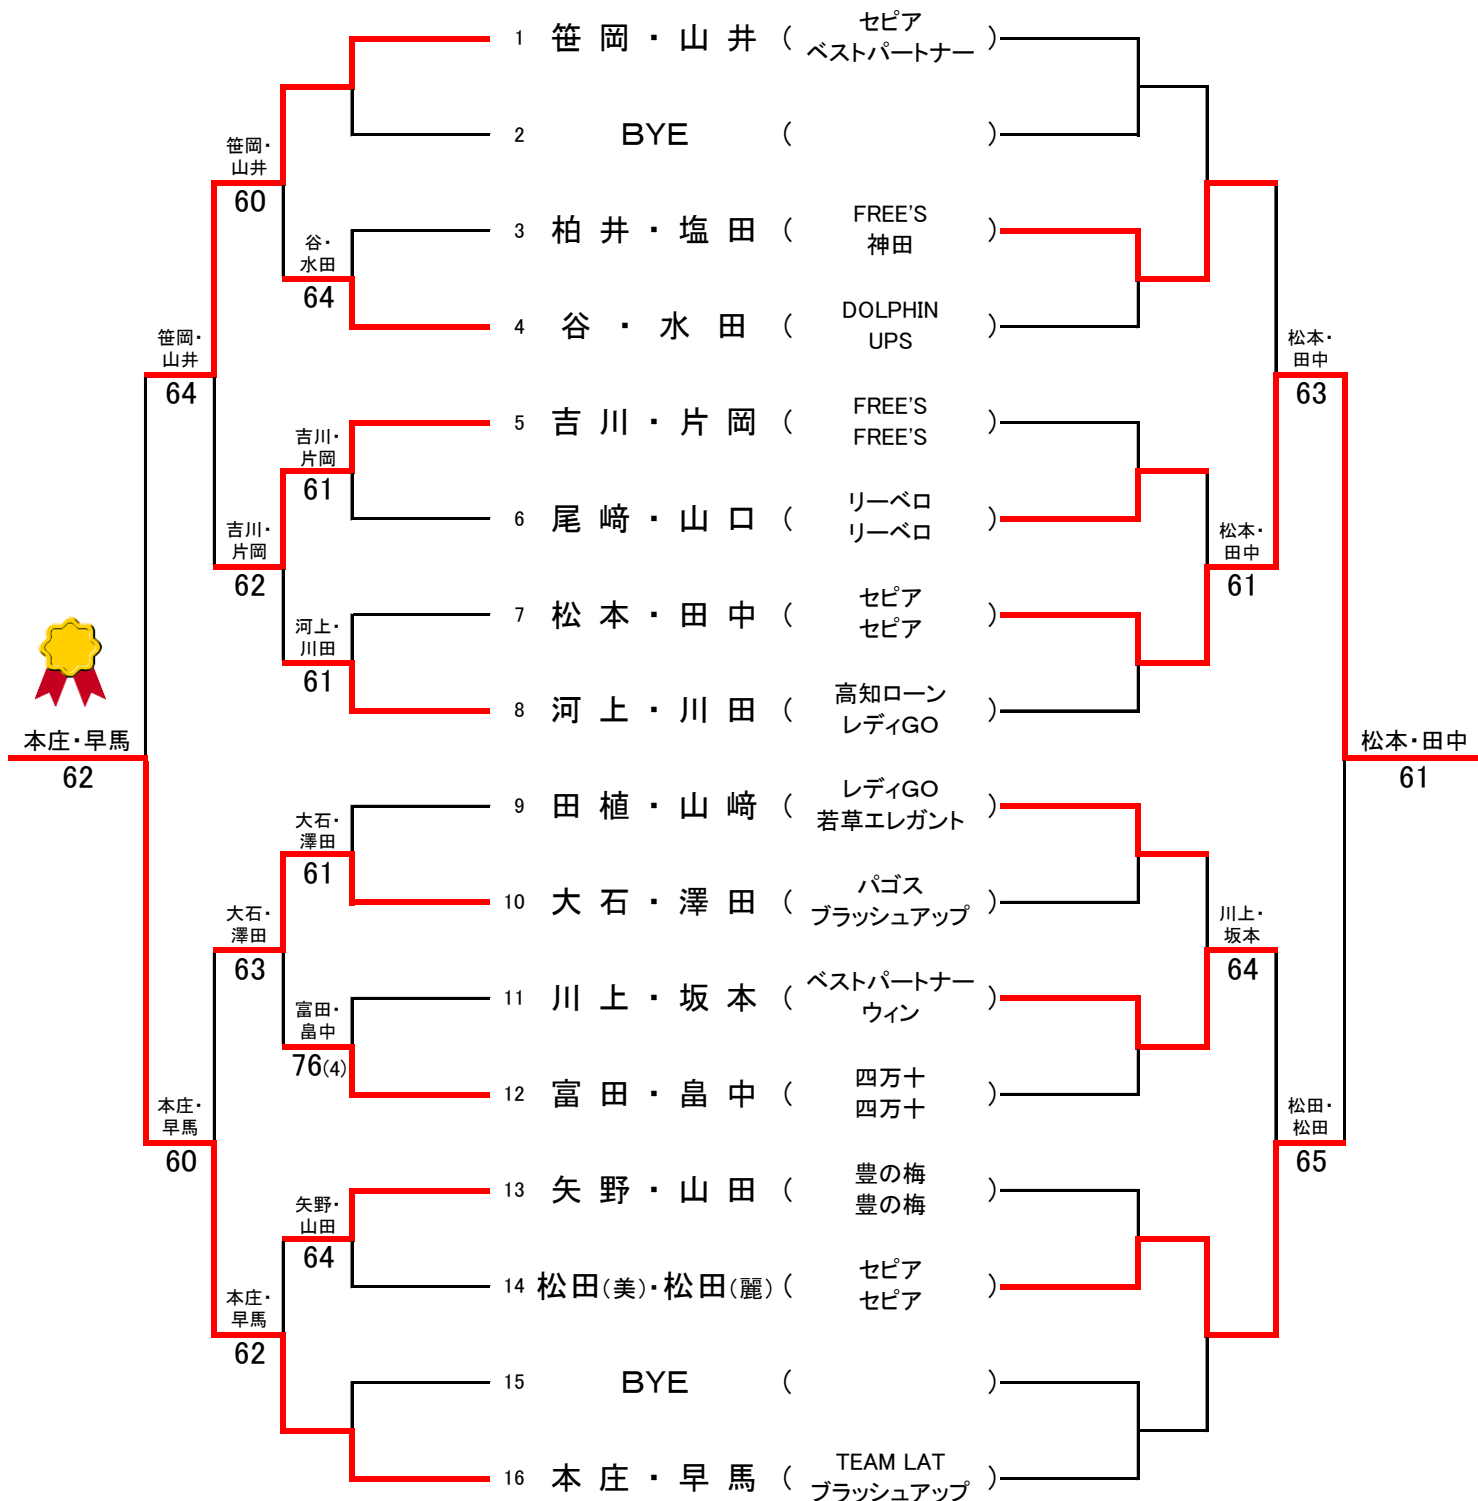

一般の部

ピンクリボンレディーステニス大会

【本戦】

【コンソレーション】

3位決定戦

ベテランの部

ピンクリボンレディーステニス大会

【本戦】

【コンソレーション】

3位決定戦

ピンクリボンの集い 順位決定戦

1位決勝リーグ

		井上・畠中	渡辺・山本	伊藤・渡辺	勝	敗	順位
1組	井上・畠中 (タカミ レディGO)	/	6 - 4	6 - 3	2	0	1
2組	渡辺・山本 (ベストパートナー リーベロ)	4 - 6	/	6 - 4	1	1	2
3組	伊藤・渡辺 (リーベロ 豊の梅)	3 - 6	4 - 6	/	0	2	3

2・3位トーナメント