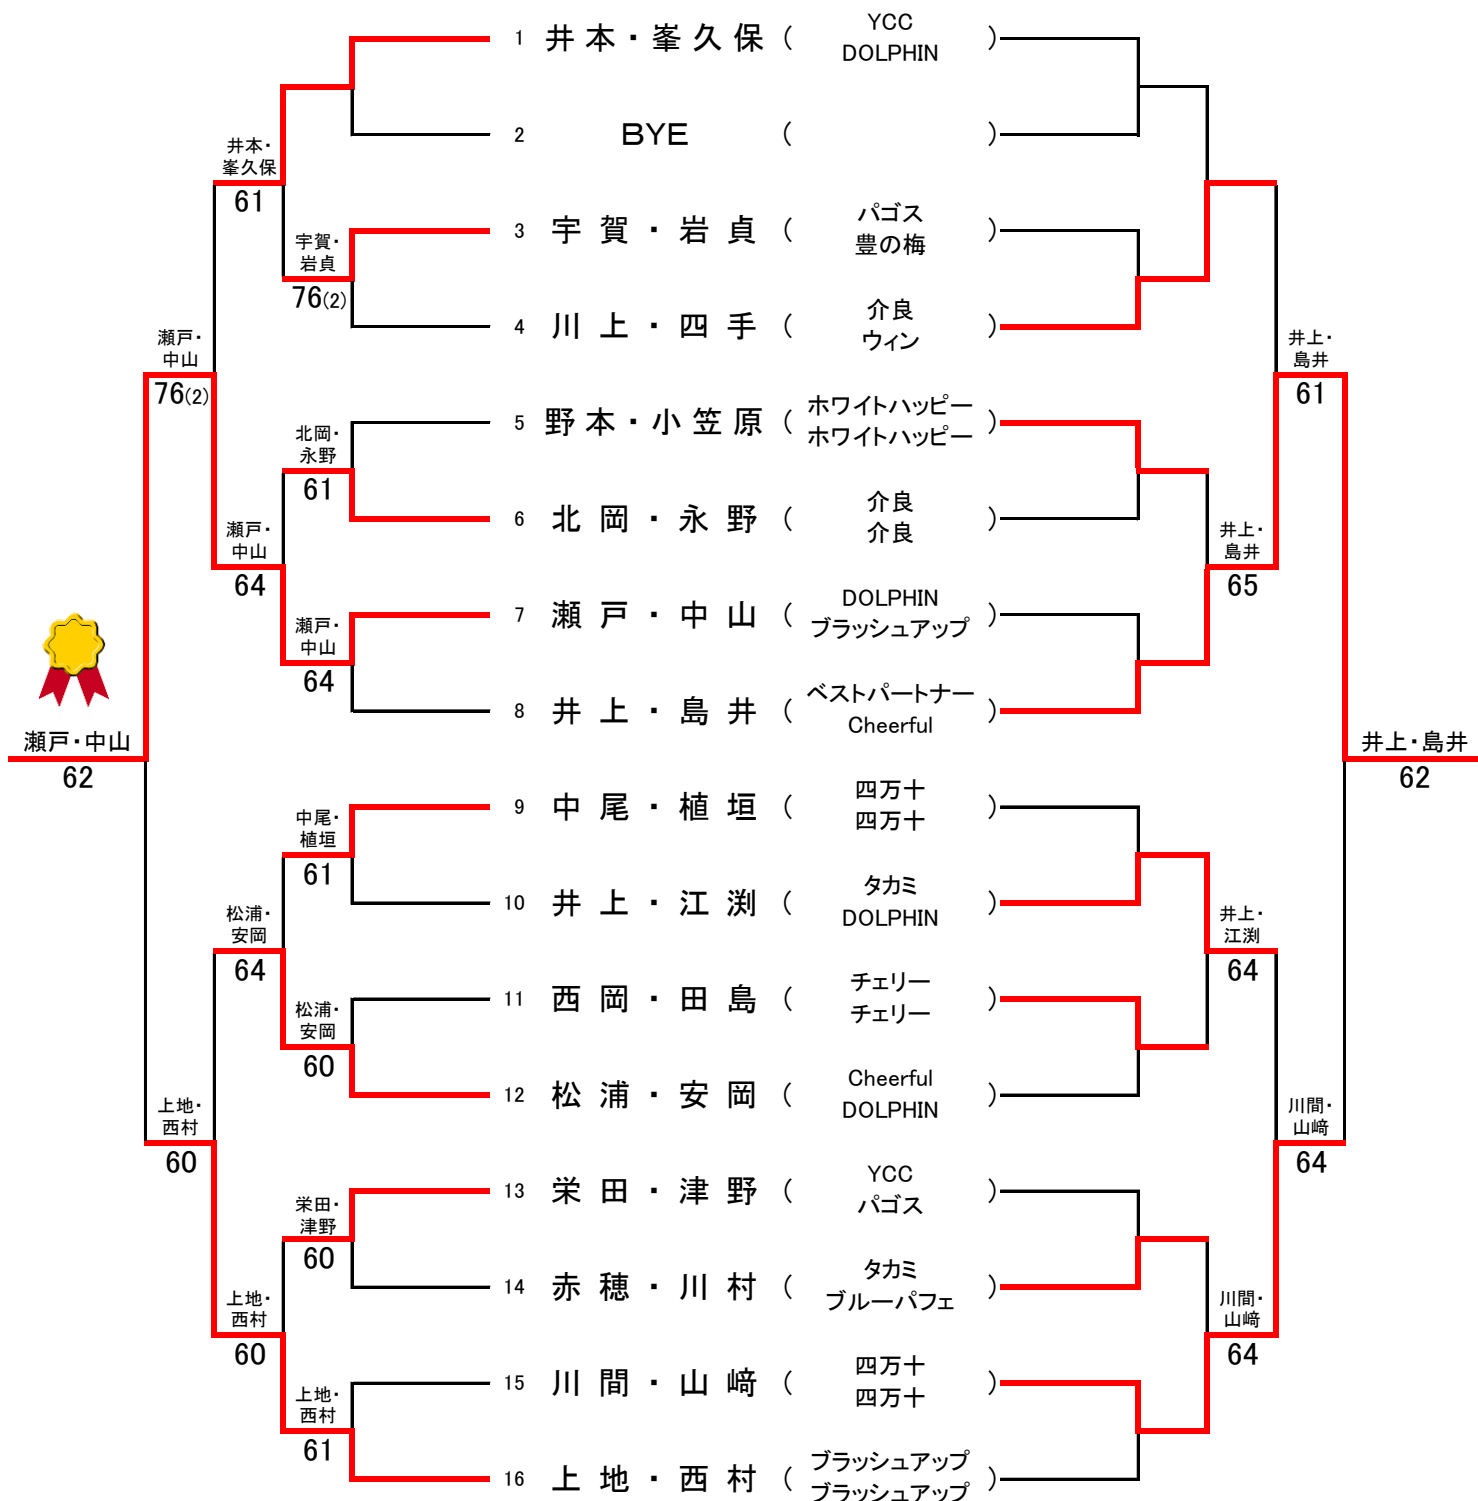

一般の部

ピンクリボンレディーステニス大会

【本戦】

【コンソレーション】

3位決定戦

ベテランの部

ピンクリボンレディーステニス大会

【本戦】

【コンソレーション】

3位決定戦

ピンクリボンの集い 順位決定戦

1位決勝リーグ

		井上・畠中	渡辺・山本	伊藤・渡辺	勝	敗	順位
1組	井上・畠中 (タカミ レディGO)	/	6 - 4	6 - 3	2	0	1
2組	渡辺・山本 (ベストパートナー リーベロ)	4 - 6	/	6 - 4	1	1	2
3組	伊藤・渡辺 (リーベロ 豊の梅)	3 - 6	4 - 6	/	0	2	3

2・3位トーナメント