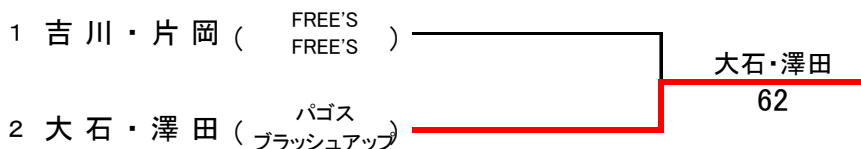

一般の部

ピンクリボンレディーステニス大会

【本戦】

【コンソレーション】

3位決定戦

ベテランの部

ピンクリボンレディーステニス大会

【本戦】